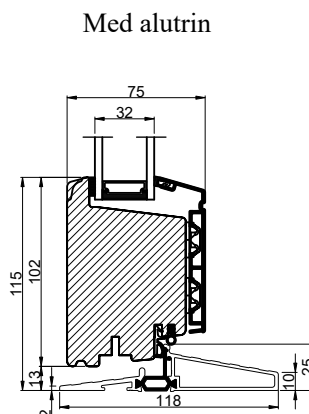

Udadgående dør

Indadgående dør

 Outline vinduer til tiden		Outline Vinduer A/S Fabrikvej 4 DK-9640 Farsø www.outline.dk
Tegn. nr.	840-08	Målestok
Int.		ARTGRU
Rev. nr.		01
Rev. dato.		2024-01-12
Benævnelse:		
TRÆ/ALU 2-lags Bundløsninger.		