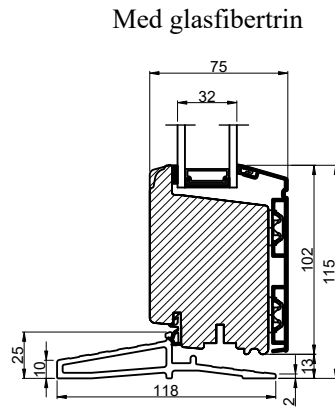

Udadgående dør

Indadgående dør

 Outline vinduer til tiden		Outline Vinduer A/S Fabrikvej 4 DK-9640 Farsø www.outline.dk
Tegn. nr.	840-08	Målestok
Int.		ARTGRU
Rev. nr.		01
Rev. dato.		2024-01-12
Benævnelse:		
TRÆ/ALU 2-lags Bundløsninger.		