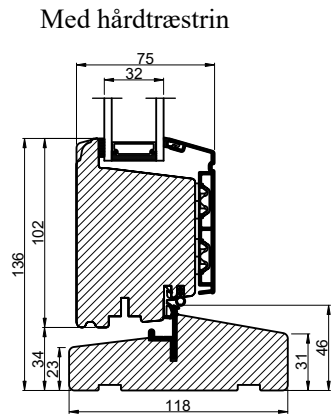

Udadgående dør

Indadgående dør

 Outline vinduer til tiden		Outline Vinduer A/S Fabrikvej 4 DK-9640 Farsø www.outline.dk
Tegn. nr.	840-08	Målestok
Int.		ARTGRU
Rev. nr.		01
Rev. dato.		2024-01-12
Benævnelse:		
TRÆ/ALU 2-lags Bundløsninger.		