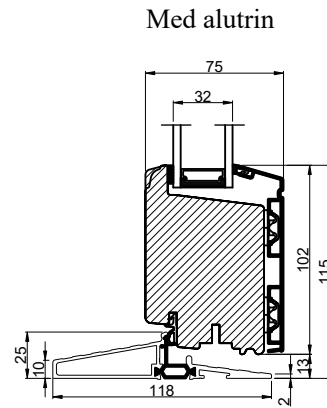

Udadgående dør

Indadgående dør

 Outline vinduer til tiden		Outline Vinduer A/S Fabrikvej 4 DK-9640 Farsø www.outline.dk
Tegn. nr.	840-08	Målestok
Int.		ARTGRU
Rev. nr.		01
Rev. dato.		2024-01-12
Benævnelse:		
TRÆ/ALU 2-lags Bundløsninger.		