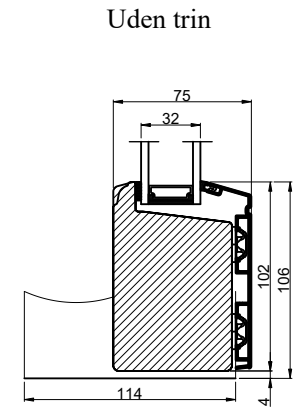

Udadgående dør

Indadgående dør

 Outline vinduer til tiden		Outline Vinduer A/S Fabrikvej 4 DK-9640 Farsø www.outline.dk
Tegn. nr.	840-08	Målestok
Int.		ARTGRU
Rev. nr.		01
Rev. dato.		2024-01-12
Benævnelse:		
TRÆ/ALU 2-lags Bundløsninger.		