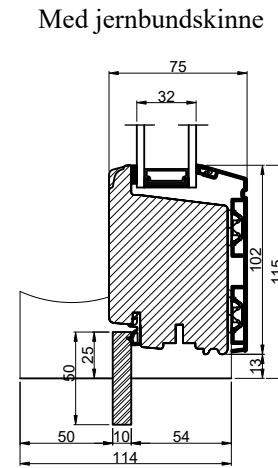

Udadgående dør

Indadgående dør

 Outline vinduer til tiden		Outline Vinduer A/S Fabrikvej 4 DK-9640 Farsø www.outline.dk
Tegn. nr.	840-08	Målestok
Int.		ARTGRU
Rev. nr.		01
Rev. dato.		2024-01-12
Benævnelse:		
TRÆ/ALU 2-lags Bundløsninger.		