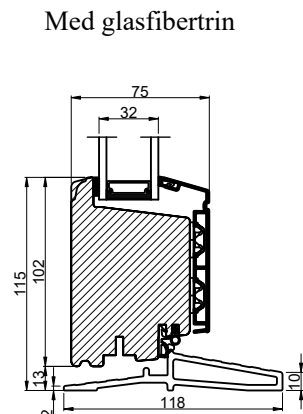

Udadgående dør

Indadgående dør

 Outline vinduer til tiden		Outline Vinduer A/S Fabrikvej 4 DK-9640 Farsø www.outline.dk
Tegn. nr.	840-08	Målestok
Int.		ARTGRU
Rev. nr.		01
Rev. dato.		2024-01-12
Benævnelse:		
TRÆ/ALU 2-lags Bundløsninger.		