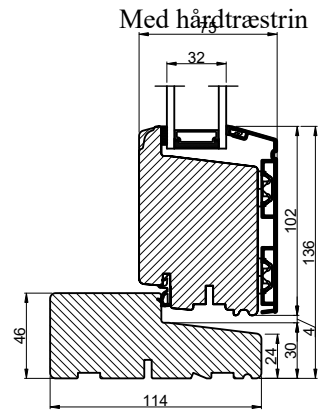

Udadgående dør

Indadgående dør

 Outline vinduer til tiden		Outline Vinduer A/S Fabrikvej 4 DK-9640 Farsø www.outline.dk
Tegn. nr.	840-08	Målestok
Int.		ARTGRU
Rev. nr.		01
Rev. dato.		2024-01-12
Benævnelse:		
TRÆ/ALU 2-lags Bundløsninger.		