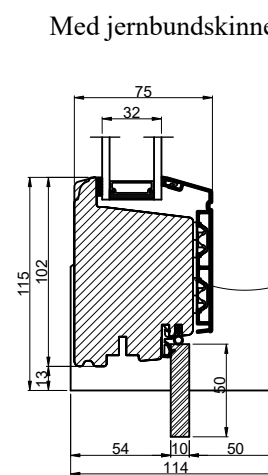

Udadgående dør

Indadgående dør

 Outline vinduer til tiden		Outline Vinduer A/S Fabrikvej 4 DK-9640 Farsø www.outline.dk
Tegn. nr.	840-08	Målestok
Int.		ARTGRU
Rev. nr.		01
Rev. dato.		2024-01-12
Benævnelse:		
TRÆ/ALU 2-lags Bundløsninger.		